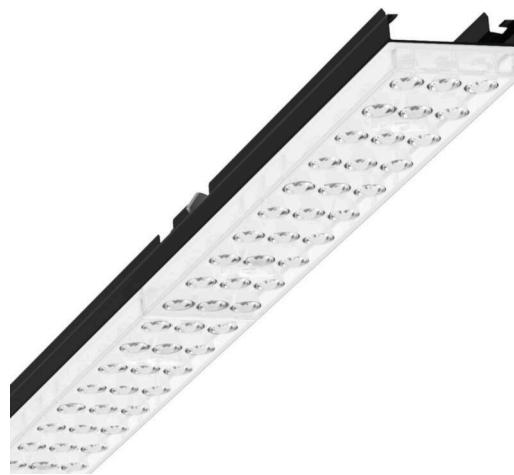

Лампо- и прибородержатели - Individual.Lens.Optic - прямой несимметричный свет, двойной - без видимых стыков

Ламподержатель из оцинкованного стального профиля, поверхность покрыта лаком на полиэфирной смоле. Крепление без инструментов с нажимными затворами, встроенными в конструкцию, обеспечивают защиту от кражи и взлома. Цвет корпуса черный RAL 9005; Распределение света прямой несимметричный свет, двойной через Individual.Lens.Optic из пластмасса ПММА, Оптика отдельных линз делает сборку и установку предельно удобными, плоскость легко чистится. Тройные ряды из отдельных линз, идеально согласованные с лампо-/прибородержателями, обеспечивают цельный вид без стыков и неравномерностей, UGR (4H/8H) 20.2. Подключение к электросети через штатную 5-полюсную штекерную деталь для быстрой сборки, со свободным выбором фаз. Встроенный механизм для правильной сборки для быстрого контакта. Сменные блоки, позволяющие легко модернизировать освещение, существенно продлевают срок службы всей осветительной установки.

Оптика

Оснастка	LED, цветопередача/оттенок света CRI ≥ 80 / 6500K
Допуск для координаты цветности (MacAdam)	3SDCM
Фотобиологическая безопасность (светильник)	RG1
Номинальный световой поток	7961lm
Срок службы LED	50000h L80/B10 (Tq 35°C)
светоотдача светильников	150lm/W
Угол излучения	70° (C0) / 90° (C90)
UGR поп./вдоль	20.2 / 18.9

DEEP-LINK

<https://www.regiolum.de/ru/article/19460006174>

Ссылка	LED 8000lm 865
ηLB	100 %
Φ ↓/↑	99 % / 1 %
UGR поп./вдоль	20.2 / 18.9

Механика

цвет корпуса	черный RAL 9005
размеры (LxWxH/DxH)	1531mm x 55mm x 37mm
вес (нетто)	1.9kg
Вид монтажа	сборка трековых систем, Потолочная световая конструкция, Структура подвесного светильника