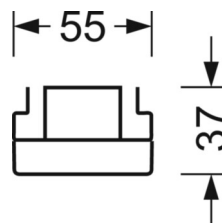

Оптика

Оснастка	LED, цветопередача/оттенок света CRI ≥ 80 / 6500K
Допуск для координаты цветности (MacAdam)	3SDCM
Фотобиологическая безопасность (светильник)	RG1
Номинальный световой поток	7961lm
Срок службы LED	50000h L80/B10 (Tq 35°C)
светоотдача светильников	150lm/W
Угол излучения	70° (C0) / 90° (C90)
UGR поп./вдоль	20.2 / 18.9

DEEP-LINK

<https://www.regiolum.de/ru/article/19460006174>

Ссылка	LED 8000lm 865
ηLB	100 %
Φ ↓/↑	99 % / 1 %
UGR поп./вдоль	20.2 / 18.9

Механика

цвет корпуса	черный RAL 9005
размеры (LxWxH/DxH)	1531mm x 55mm x 37mm
вес (нетто)	1.9kg
Вид монтажа	сборка трековых систем, Потолочная световая конструкция, Структура подвесного светильника

размеры

L	1531 mm	Длина
В	55 mm	Ширина
Н	37 mm	Высота