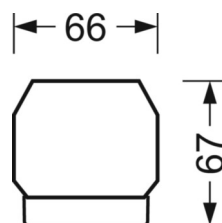

DEEP-LINK

<https://www.regiolum.de/ru/article/19460006174>

Ссылка	LED 8000lm 865
ηLB	100 %
Φ ↓/↑	99 % / 1 %
UGR поп./вдоль	20.2 / 18.9

Механика

цвет корпуса	черный RAL 9005
размеры (LxWxH/DxH)	1531mm x 55mm x 37mm
вес (нетто)	1.9kg
Вид монтажа	сборка трековых систем, Потолочная световая конструкция, Структура подвесного светильника

размеры

L	1531 mm	Длина
В	55 mm	Ширина
Н	37 mm	Высота