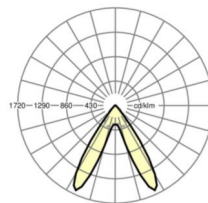

параметры

номер заказа	19460006174
код EAN	4020863403387
номер таможенного тарифа	94051190
Знак прохождения контроля	IP 20, класс защиты I, ENEC10 VDE, F, HACCP DIN10500/Food/IFS-пригодность для применения/BRC, Indoor, CE
Степень ударопрочности IK	IK03 (-20°C bis 35°C)
Температура окружения	ta -20°C в 35°C
Особые свойства	Готовность к IoT «Ready for IoT»
Гарантийный срок	5 лет
Государственные программы поддержки	BEG - государственные субсидии для энергосберегающих зданий (действительна только для Германии)

электротехника

Балласт	Электронный драйвер DALI2 (1 штука)
Мощность системы	53W
сетевое напряжение	230V/50Hz
автоматический предохранитель (пусковой ток)	13 штук/B10, 21 штук/B16, 21 штук/C10, 35 штук/C16
класс энергосбережения/Источник света	D

Оптика

Оснастка	LED, цветопередача/оттенок света CRI ≥ 80 / 6500K
Допуск для координаты цветности (MacAdam)	3SDCM
Фотобиологическая безопасность (светильник)	RG1
Номинальный световой поток	7961lm
Срок службы LED	50000h L80/B10 (Tq 35°C)
светоотдача светильников	150lm/W
Угол излучения	70° (C0) / 90° (C90)
UGR поп./вдоль	20.2 / 18.9

DEEP-LINK

<https://www.regiolum.de/ru/article/19460006174>

Ссылка	LED 8000lm 865
ηLB	100 %
Φ ↓/↑	99 % / 1 %
UGR поп./вдоль	20.2 / 18.9